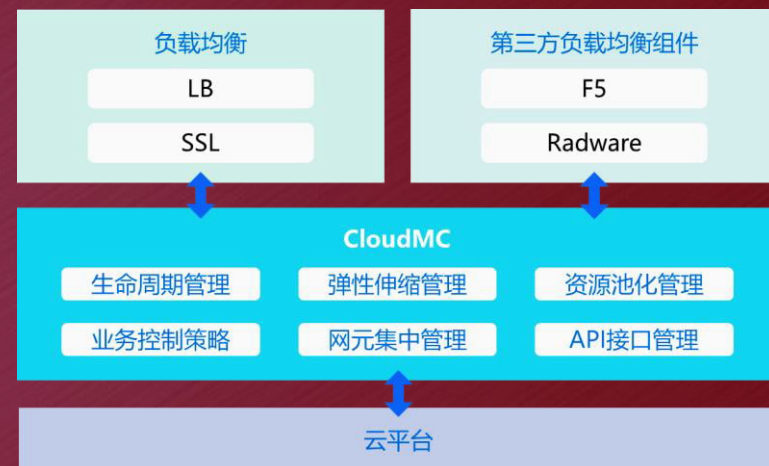

发布国产化芯片系列产品

荣获上海市高新企业称号并成功入选IDC榜单

完成数亿B轮融资

正式成立南京研发中心
推出流量可视化产品系列及解决方案

推出数据安全访问管理平台及解决方案

2012 2013 2014 2015 2016 2017 2018 2019 2020 2021 2022 2023

弘积科技在上海设立企业总部，在北京和南京分别设立两大研发中心

北京研发中心：专注于应用交付技术和产品研发；南京研发中心：专注于云平台及容器的云原生技术和产品研发

两大研发中心南北呼应、优势互补、业务协同，紧密结合不同的行业应用场景，形成更符合市场需求、具有广泛适用性的解决方案，并加速弘积科技的云转型之旅

全国总计32个办事处，在北京、上海、广州、成都、西安、武汉、合肥、内蒙、吉林等城市设立备品备件库

超级并行操作系统（SPOS）

智能可编程脚本技术（eRule）

云应用交付技术

自主研发超级并行操作系统充分利用多核CPU在应用流量处理上的优势，能够对运行在每个4-7层多CPU上的数据包进行优化，可避免由于一个或多个CPU内核过载造成的性能瓶颈问题，使系统发挥更强大的性能

智能可编程脚本技术能够实现灵活的应用控制，基于自主研发的SPOS架构，为网络带来无与伦比的应用流量管理的灵活性，并与F5 iRules语法兼容，实现平滑替换

全面支持虚拟化、云计算和容器技术，可与主流的虚拟化、云计算平台和容器管理平台进行深度整合，性能同样卓越。设备自身也支持虚拟化，可以最大效率地利用系统资源，对用户使用透明

国产化应用交付 解决方案

安全可靠、自主可控——国民品牌更懂你

信创应用交付 解决方案