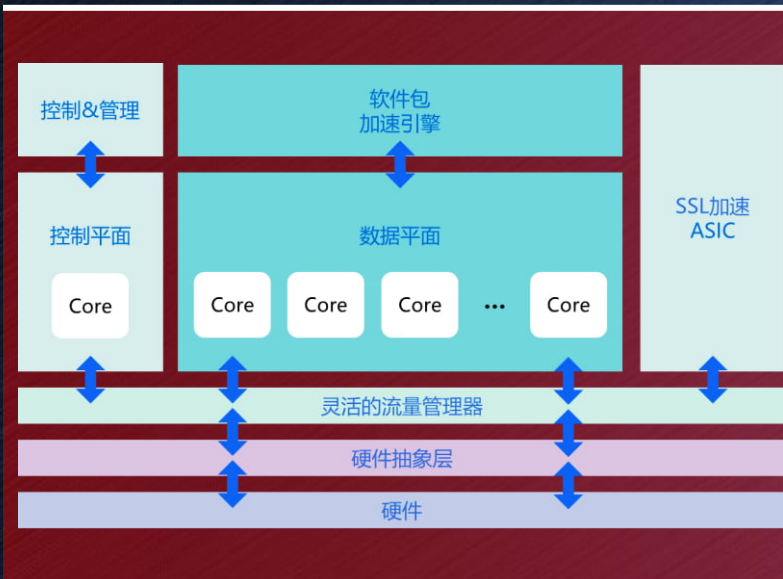

发布国产化芯片系列产品

荣获上海市高新企业称号并成功入选IDC榜单

完成数亿B轮融资

正式成立南京研发中心
推出流量可视化产品系列及解决方案

推出数据安全访问管理平台及解决方案

2012 2013 2014 2015 2016 2017 2018 2019 2020 2021 2022 2023

弘积科技在上海设立企业总部，在北京和南京分别设立两大研发中心

北京研发中心：专注于应用交付技术和产品研发；南京研发中心：专注于云平台及容器的云原生技术和产品研发

两大研发中心南北呼应、优势互补、业务协同，紧密结合不同的行业应用场景，形成更符合市场需求、具有广泛适用性的解决方案，并加速弘积科技的云转型之旅

全国总计32个办事处，在北京、上海、广州、成都、西安、武汉、合肥、内蒙、吉林等城市设立备品备件库

超级并行操作系统（SPOS）

智能可编程脚本技术（eRule）

云应用交付技术

自主研发超级并行操作系统充分利用多核CPU在应用流量处理上的优势，能够对运行在每个4-7层多CPU上的数据包进行优化，可避免由于一个或多个CPU内核过载造成的性能瓶颈问题，使系统发挥更强大的性能