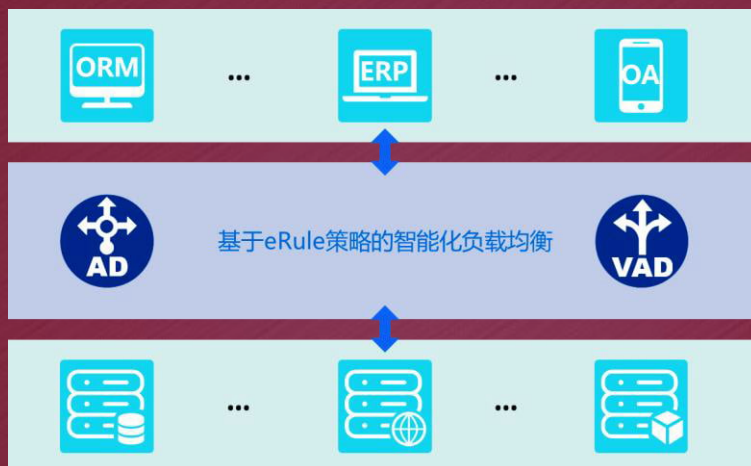

超级并行操作系统（SPOS）

智能可编程脚本技术（eRule）

云应用交付技术

自主研发超级并行操作系统充分利用多核CPU在应用流量处理上的优势，能够对运行在每个4-7层多CPU上的数据包进行优化，可避免由于一个或多个CPU内核过载造成的性能瓶颈问题，使系统发挥更强大的性能

智能可编程脚本技术能够实现灵活的应用控制，基于自主研发的SPOS架构，为网络带来无与伦比的应用流量管理的灵活性，并与F5 iRules语法兼容，实现平滑替换

全面支持虚拟化、云计算和容器技术，可与主流的虚拟化、云计算平台和容器管理平台进行深度整合，性能同样卓越。设备自身也支持虚拟化，可以最大效率地利用系统资源，对用户使用透明